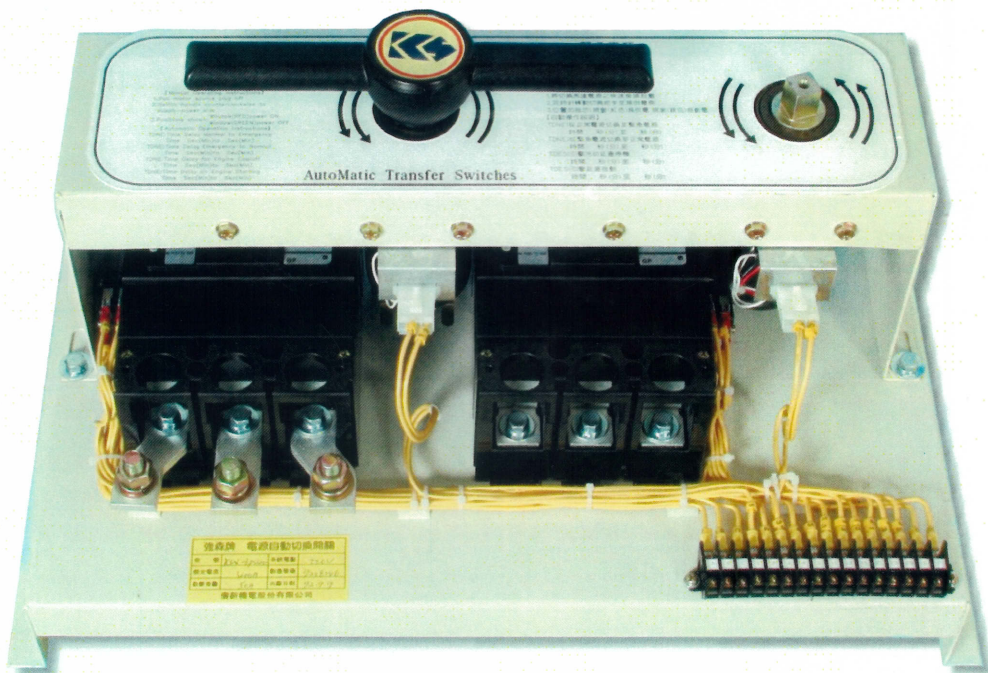

## 電源自動切換開關

ISO 9001 國際品質認證合格

品質穩定 客戶滿意

**雙馬達** 電源自動切換開關產品特性：

1. 每只NFB開關由單一馬達做自動切換
2. 可單獨手/自動操作單一只NFB開關
3. 具有機械及電氣雙重連鎖保護

廣新機電股份有限公司