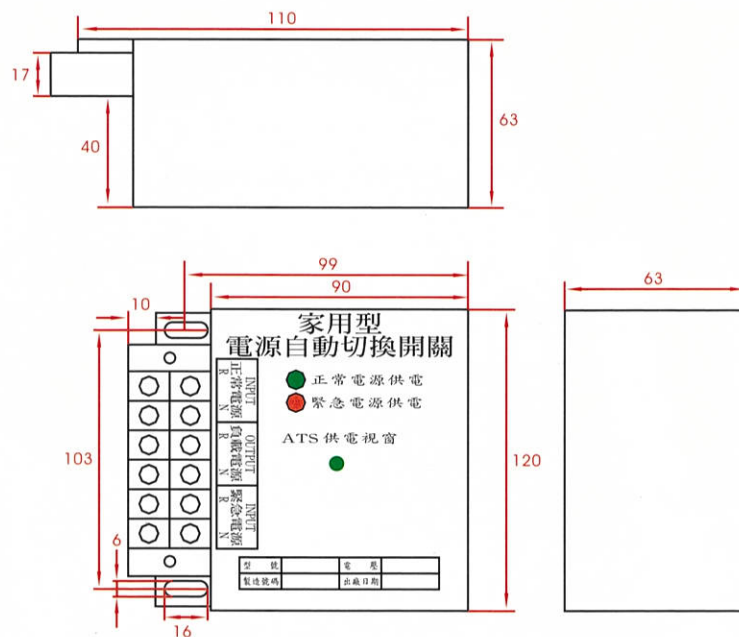

241 新北市三重區溪尾街 27 巷 28-1 號

電話：02-8981-8945~7

傳真：02-8981-8496

<http://kutos.com.tw>

e-mail: k888s@ms23.hinet.net

一. 家用型 ATS 構造圖：

二. 家用型 ATS 外型尺寸：

三. 家用型 ATS 特性說明：