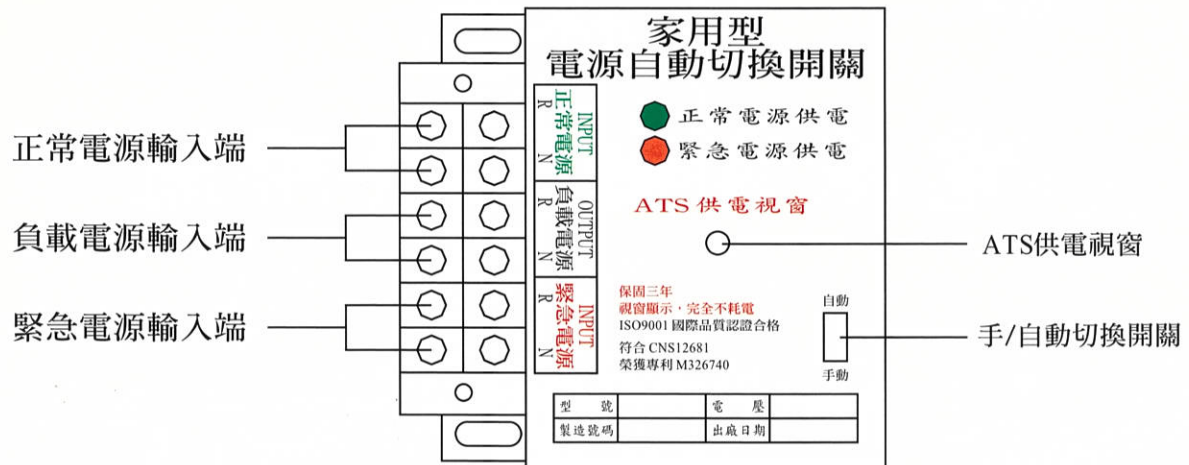

241 新北市三重區溪尾街 27 巷 28-1 號

電話：02-8981-8945~7

傳真：02-8981-8496

<http://kutos.com.tw>

e-mail: k888s@ms23.hinet.net

一. 家用型 ATS 構造圖：

二. 家用型 ATS 外型尺寸：

三. 家用型 ATS 特性說明：

- 1.A.T.S. 具有電器及機械連鎖雙重連鎖保護。
- 2.A.T.S. 為單一線圈，正常電源供電時開關不動作，以視窗顯示A.T.S.供電狀況。不耗電，故可延長A.T.S.壽命。
- 3.A.T.S. 具有自動/手動功能。
- 4.A.T.S. 通過 ISO 9001 認證並符合 CNS 12681。
- 5.每組A.T.S. 均附出廠證明及測試報告，並保固三年。

四. 家用型 ATS 規格：

型號	容量	電壓
KSH-2P20	15.20.30A	110/220V