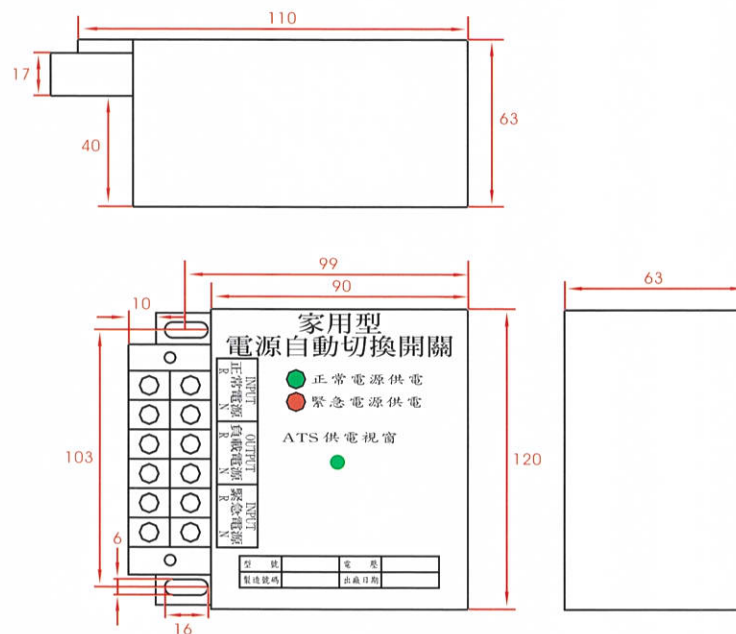

電話：02-8981-8945~7

傳真：02-8981-8496

<http://kutos.com.tw>

e-mail : k888s@ms23.hinet.net

一. 家用型 A T S 構造圖：

二. 家用型 A T S 外型尺寸：

三. 家用型 A T S 特性說明：

- 1.A.T.S. 具有電器及機械連鎖雙重連鎖保護。
- 2.A.T.S. 為單一線圈，正常電源供電時開關不動作，以視窗顯示A.T.S.供電狀況不耗電，故可延長A.T.S.壽命。
- 4.A.T.S. 通過 ISO 9001 認證並符合 CNS 12681。
- 5.每組A.T.S. 均附出廠證明及測試報告，並保固三年。

四. 家用型 A T S 規格：

型號	容量	電壓
KSH-2P20	15.20.30A	110/220V

強森牌®

電源自動切換開關

ISO 9001 國際品質認證合格

品質穩定 客戶滿意

家用型 A.T.S — 視窗顯示型

廣新機電股份有限公司