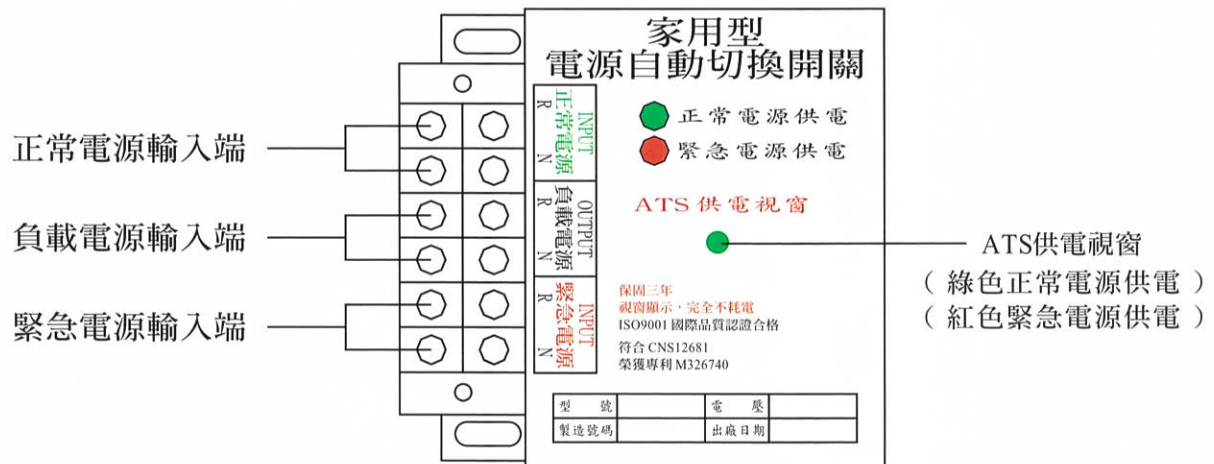

一. 家用型 A T S 構造圖：

二. 家用型 A T S 外型尺寸：