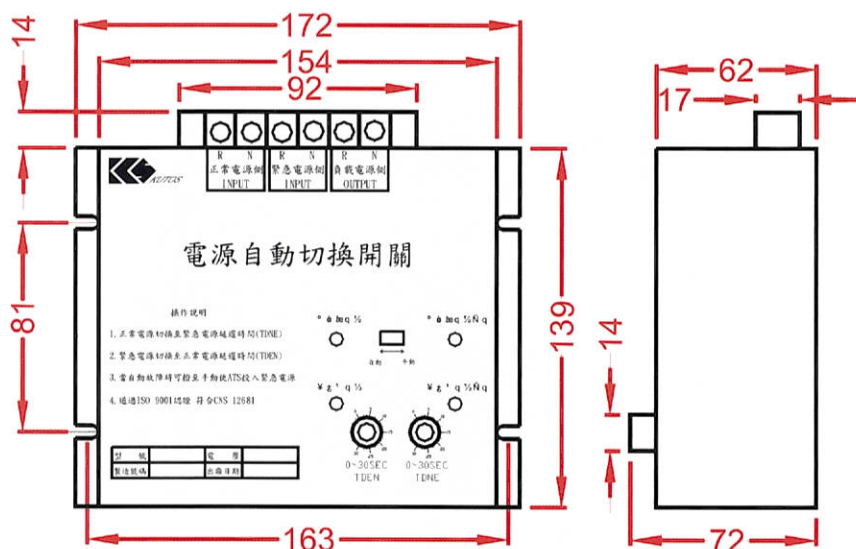

品質穩定 客戶滿意

家用型 **A.T.S** - 電壓顯示型

廣新機電股份有限公司

新北市三重區溪尾街 27 巷 28 之 1 號

電話：(02) 8981-8945~47

傳真：(02) 8981-8496

一.家用型 ATS 構造圖:

二.家用型 ATS 外型尺寸: