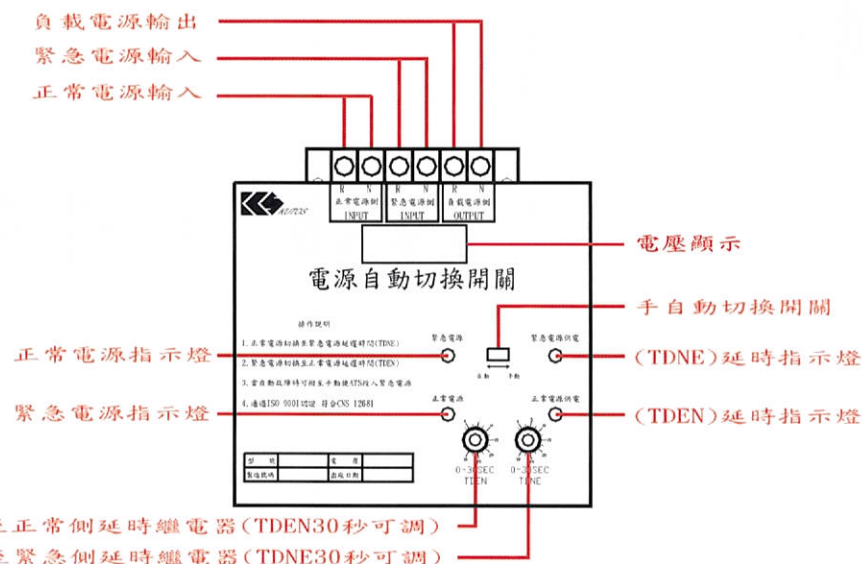

品質穩定 客戶滿意

家用型 **A.T.S** - 電壓顯示型

廣新機電股份有限公司

新北市三重區溪尾街 27 巷 28 之 1 號

電話：(02) 8981-8945~47

傳真：(02) 8981-8496

一.家用型 ATS 構造圖:

二.家用型 ATS 外型尺寸: