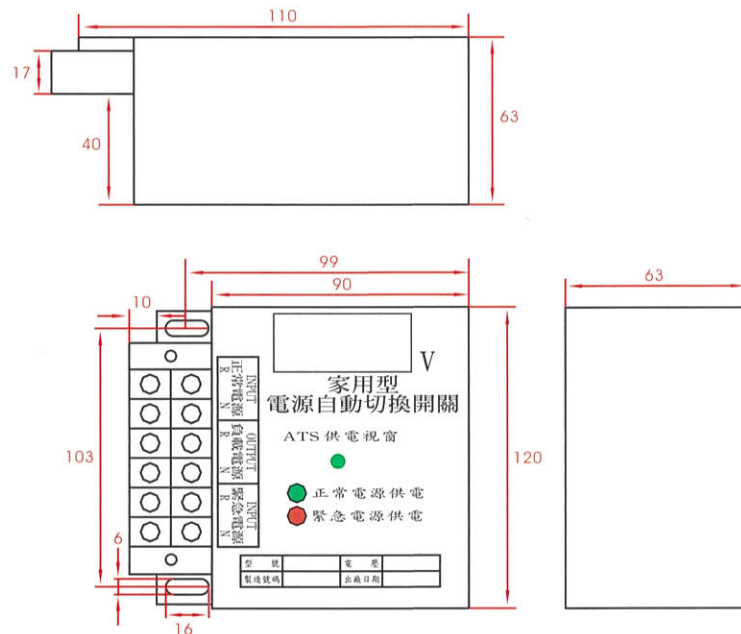

241 新北市三重區溪尾街 27 巷 28-1 號

電話：02-8981-8945~7

傳真：02-8981-8496

www.kutos.com.tw

e-mail : k888s@ms23.hinet.net

一. 家用型 A T S 構造圖：

二. 家用型 A T S 外型尺寸：

三. 家用型 A T S 特性說明：