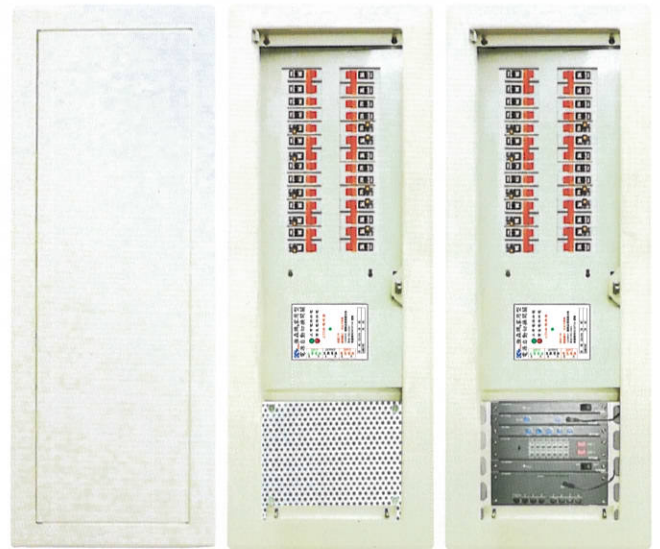

強森牌®

電源自動切換開關

ISO 9001 國際品質認證合格

品質穩定 客戶滿意

家用型 A.T.S - 視窗顯示型

安裝示意圖

廣新機電股份有限公司

241 新北市三重區溪尾街 27 巷 28-1 號

電話：02-8981-8945~7

傳真：02-8981-8496

<http://kutos.com.tw>

e-mail : k888s@ms23.hinet.net