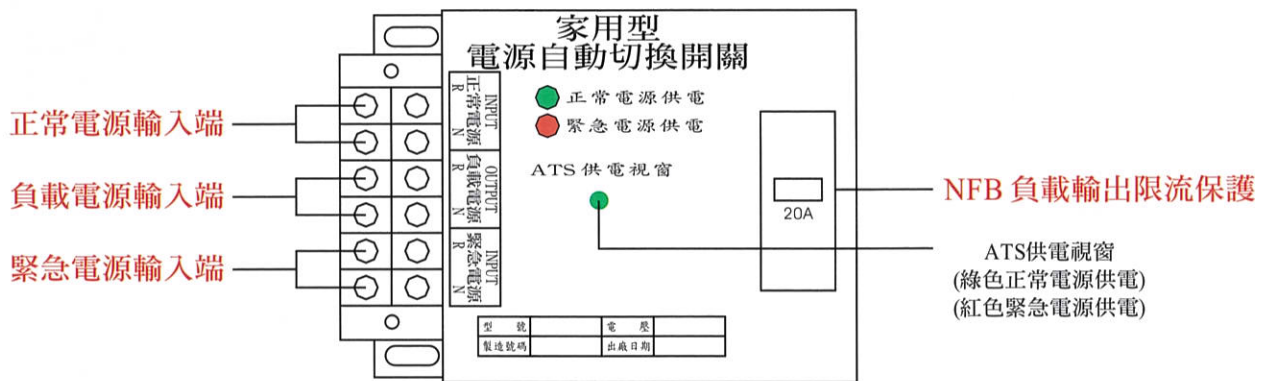

強森牌®

電源自動切換開關

ISO 9001 國際品質認證合格

品質穩定 客戶滿意

家用型 A.T.S

廣新機電股份有限公司

一. 家用型 A T S 構造圖：

二. 家用型 A T S 外型尺寸：

三. 家用型 A T S 特性說明：

1. A.T.S. 具有電器及機械連鎖雙重連鎖保護。
2. A.T.S. 為單一線圈，正常電源供電時開關不動作，以視窗顯示 A.T.S. 供電狀況。不耗電，故可延長 A.T.S. 壽命。
3. A.T.S. 具有一只無熔絲斷路器 (NFB)，限流保護。
4. A.T.S. 通過 ISO 9001 認證並符合 CNS 12681。
5. 每組 A.T.S. 均附出廠證明及測試報告，並保固三年。