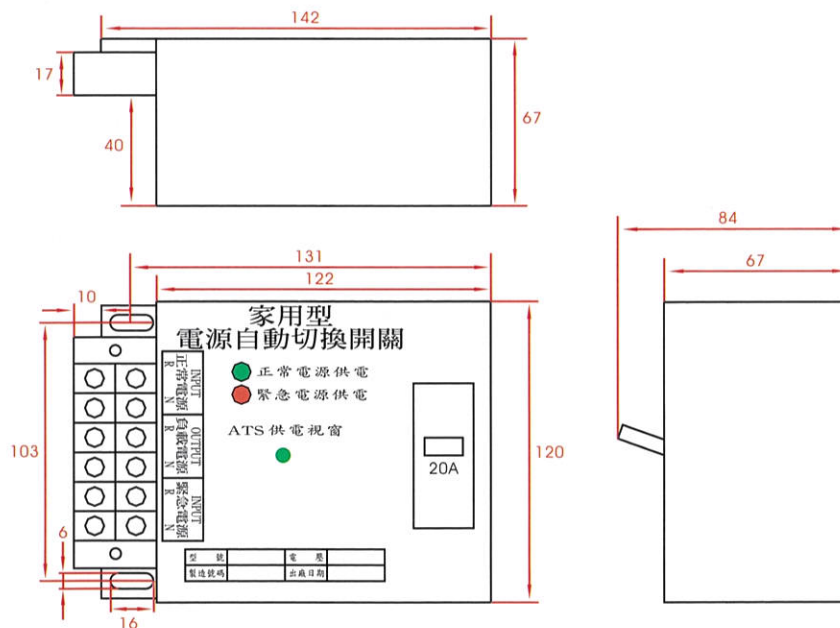

強森牌®

電源自動切換開關

ISO 9001 國際品質認證合格

品質穩定 客戶滿意

家用型 A.T.S

廣新機電股份有限公司

一. 家用型 A T S 構造圖：

二. 家用型 A T S 外型尺寸：