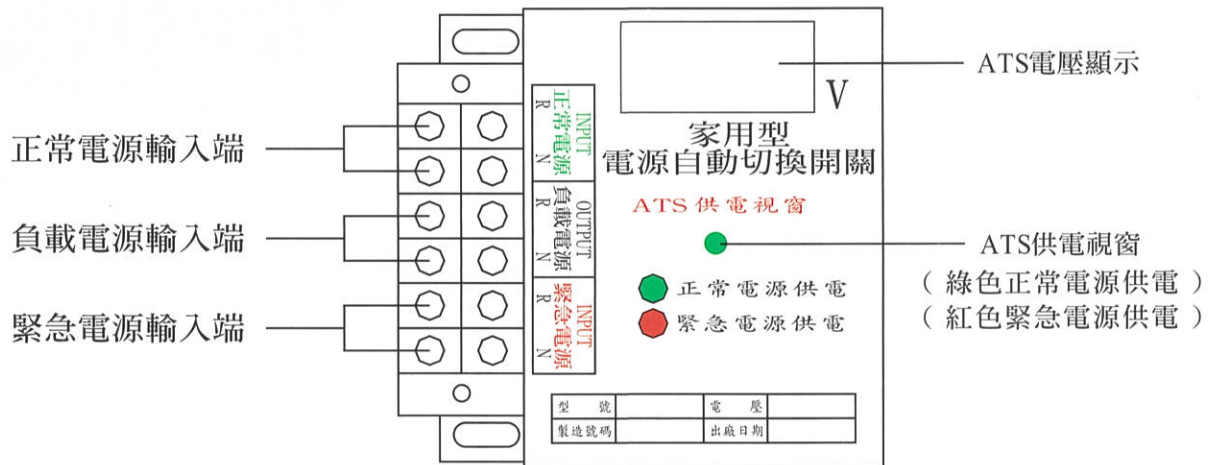

241 新北市三重區溪尾街 27 巷 28-1 號

電話：02-8981-8945~7

傳真：02-8981-8496

www.kutos.com.tw

e-mail : k888s@ms23.hinet.net

一. 家用型 A T S 構造圖：

二. 家用型 A T S 外型尺寸：

三. 家用型 A T S 特性說明：