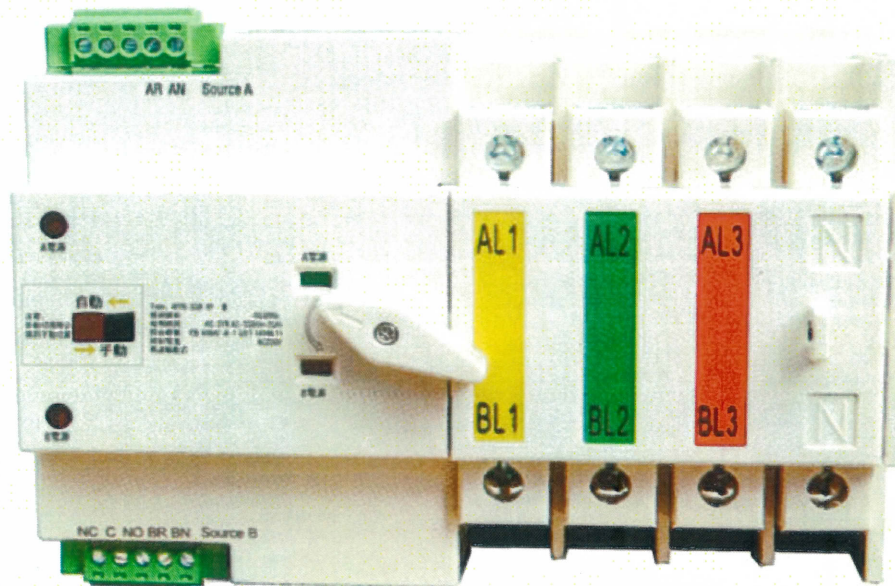

強森牌®

電源自動切換開關

ISO 9001 國際品質認證合格

品質穩定 客戶滿意

瞬間激磁式家用型-A.T.S

馬達驅動式

廣新機電股份有限公司

一.構造說明:

AR, AN 正常電源輸入220V

NC C NO 正常電源補助接點(備用)

手/自動選擇開關

BR, BN 緊急電源輸入220V

NC C NO 緊急電源補助接點(備用)

二.特性說明:

1. 強森牌家用型瞬間激磁自動切換開關為 PC 級，設備為二段式。
2. 獨特的機械連鎖結構，確保只有一組電源供應。
3. 優良獨立消弧性能。
4. 切換速度快。
5. 結構簡單體積小
6. 機械視窗與 LED 顯示供電位置。
7. 本體具有正常側及緊急側輔助監控點。

三.規格:

型 號	適用極數	容 量	電 壓
KSC	2P / 3P/4P	5.10.15.20.25.30.63	AC 110/220V