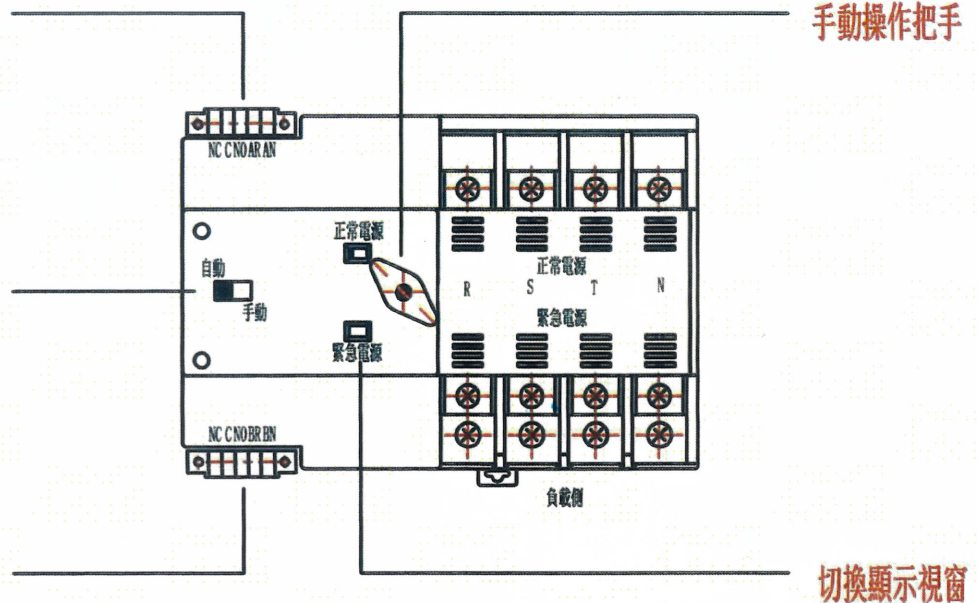

AR, AN 正常電源輸入220V

NC C NO 正常電源補助接點(備用)

手/自動選擇開關

BR, BN 緊急電源輸入220V

NC C NO 緊急電源補助接點(備用)

二.特性說明:

1. 強森牌家用型瞬間激磁自動切換開關為 PC 級，設備為二段式。
2. 獨特的機械連鎖結構，確保只有一組電源供應。
3. 優良獨立消弧性能。
4. 切換速度快。
5. 結構簡單體積小
6. 機械視窗與 LED 顯示供電位置。
7. 本體具有正常側及緊急側輔助監控點。

三.規格:

型 號	適用極數	容 量	電 壓
KSC	2P / 3P/4P	5.10.15.20.25.30.63	AC 110/220V